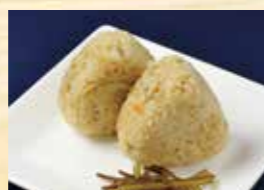

いなり寿司(2個) 税込150円

かしわ飯にぎり(2個) 税込220円

.....(1個) 税込110円