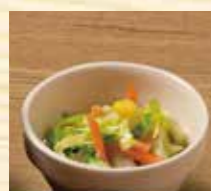

■ごはんもの■

出汁カレー 税込500円

ハーフ 税込250円

かしわ飯にぎり(2個) 税込220円

.....(1個) 税込110円

いなり寿司(2個) 税込150円

.....(1個) 税込80円

サラダ
(コールスロー)
税込100円