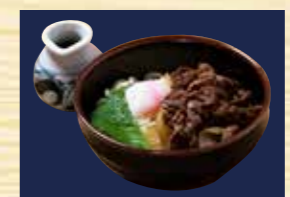

山かけ
税込620円

玉子
..... 税込450円

ハーフうどん
..... 税込280円

麺大盛り
..... 税込100円

■冷たいうどん・そば(単品)■

ぶっかけ 山かけ
税込820円

ぶっかけ たぬき半熟玉子
税込850円

ぶっかけ 肉半熟玉子
税込920円